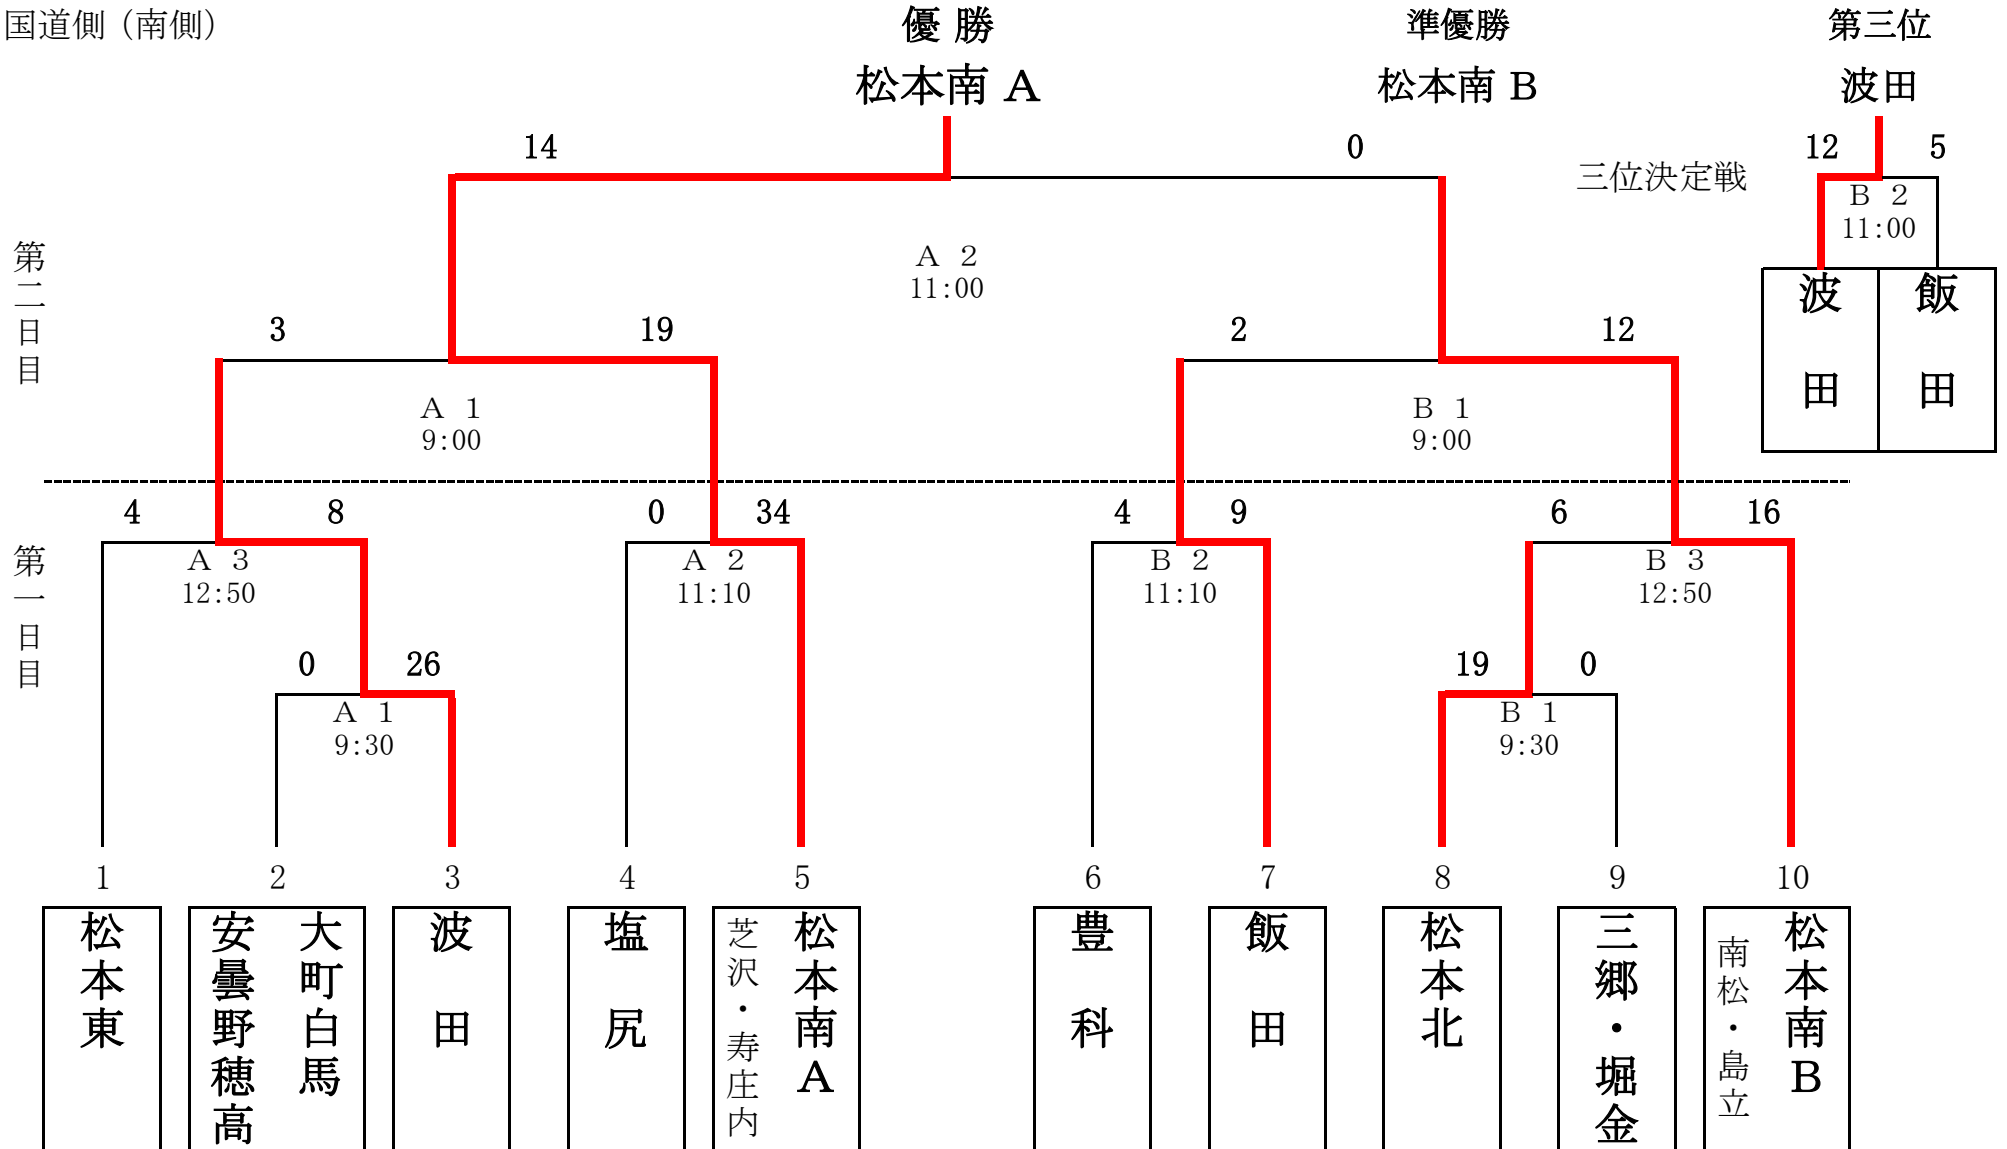

日本リトルリーグ野球協会 信越連盟 中南信ブロック
 2016年度 第27回 リトルリーグ 中南信ブロック アルプスマイナー大会

◇ 塩尻市 塩尻総合グラウンド

期日 平成 28年 9月 3日(土) 4日(日)

(A) ゲートボール場側 (北側)

(B) 国道側 (南側)

公益財団法人 日本リトルリーグ野球協会御中

お世話になります。 試合記録を報告します。

試合日 平成 28年 9月 3日(土)

中南信ブロック事務局

柳原喜夫

大会名： 2016年度 第27回 信越連盟 中南信ブロックアルプスマイナー大会 (四年生以下)

開催地： 塩 尻 市 塩尻総合グラウンド 北側(ゲートボール場側) A グラウンド

第一日目 一回戦 第一試合 試合開始時間 9 時 17 分 試合終了時間 10 時 48 分 試合時間 1 時間 31 分

	1	2	3	4	5	6	7	8	9	合計	投 手		捕 手	
波田	6	5	10	5						26	ただちたくみ 忠地拓巳		ほたか 保高	
大町百馬 安曇野穂高	0	0	0	0		4回コールド				0	いとう ひらばやし 伊藤・平林		しかがわ 鹿川	
	本 塁 打				三 塁 打				二 塁 打					
波田	ほたか 保高								おおた 太田					
大町百馬 安曇野穂高														

第一日目 準々決勝 第一試合 試合開始時間 11 時 16 分 試合終了時間 12 時 31 分 試合時間 1 時間 15 分

	1	2	3	4	5	6	7	8	9	合計	投 手		捕 手		
塩尻	0	0	0							0	さくらしんのすけ たなかこうや はなむら 佐倉槇之輔・田中滉埜・花村		なかの 中野		
松本南A	18	16	X		3回コールド						34	すすきだいとう うすいせいた 鈴木太翔・薄井誠太		のものと 野本	
	本 塁 打				三 塁 打				二 塁 打						
塩尻															
松本南A	のものと うすいせいた 野本・薄井誠太				すすきひなと 鈴木向翔				のものと こまつすすきだいとう やまもと 野本・小松・鈴木太翔・山本(2)						