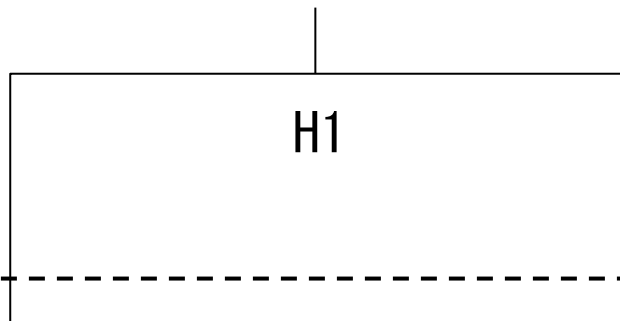

2020年度リトルリーグ信越連盟秋季大会

グラウンド案内

Aブロック：高家G A

Bブロック：高家G B

Cブロック：三郷文化G

Dブロック：波田下島

Eブロック：有明運動広場

Fブロック：

Gブロック：

Hブロック：

主管：中南信ブロック
東北信B：6リーグ
中南信B：8リーグ
新潟B：2リーグ

第3日目

第2日目

二日目の組合せについて

第1日目、各ブロック1位リーグ決定次第、本部とオンラインで抽選を行い、枠決めを実施。

Fブロック					
枠	チーム名	1	2	3	順位
1		-			
2			-		
3				-	

Gブロック					
枠	チーム名	1	2	3	順位
4		-			
5			-		
6				-	

敗者復活ついて各ブロック2位より
①勝率
②失点率
③直接対決
④得点率
の上位チームが出場

第1日目

Aブロック					
枠	チーム名	1	2	3	順位
1	松本東	-			
2	松本北		-		
3	上田南			-	

Bブロック					
枠	チーム名	1	2	3	順位
1	豊科	-			
2	長野南		-		
3	望月			-	

Cブロック					
枠	チーム名	1	2	3	順位
1	塩飯連合	-			
2	新潟A		-		
3	上田			-	

Dブロック					
枠	チーム名	1	2	3	順位
1	波田	-			
2	坂城千曲		-		
3	松本南			-	

Eブロック					
1	安曇野連合				
2	須坂				
3	新潟B				
4	大町白馬				

安曇野連合：
安曇野穂高・堀金・三郷

Eブロック
第一試合
1 VS 2
3 VS 4
第二試合
1 VS 3
2 VS 4

塩飯連合：
塩尻・飯田連合

3 新潟B

4 大町白馬